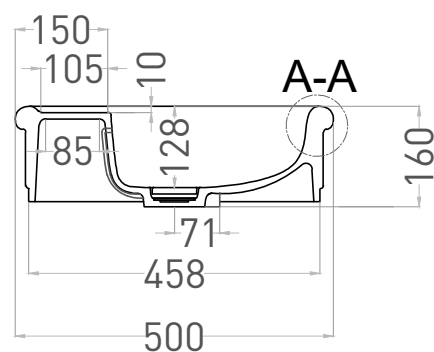

OPERA TOP

РАКОВИНА НАКЛАДНАЯ 1110201M

Дизайн: Salini SRL

salini
L'ANIMA DELL'ACQUA

Размеры: 750 x 500 x 160 мм

Вес нетто / брутто: 21,8 / 24,8 кг

Материал: S-Stone

Покрытие: матовое

Цвет: RAL / белый

Комплектация: Раковина накладная, интегрированный

слив-перелив

Требуемый смеситель: на раковину

Гарантия: 10 лет

Производство: Италия / Россия

Тип монтажа: на столешницу, на пьедестал

**Отверстие под смеситель заказывается отдельно.

Salini SRL

20122 Italia, Milano, Largo Ildefonso Schuster, 1

info@salini-srl.com

www.salini-srl.com

© Salini SRL - All rights reserved

Все права защищены. Несанкционированное копирование, публикация, полное или частичное воспроизведение запрещены.