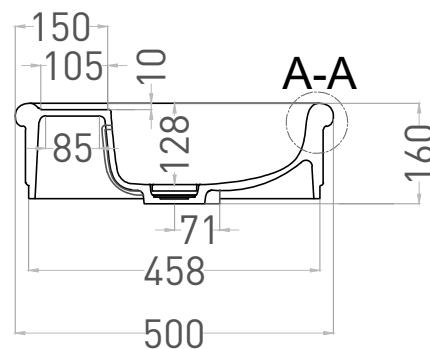

OPERA TOP

РАКОВИНА НАКЛАДНАЯ 1110101G

Дизайн: Salini SRL

salini
L'ANIMA DELL'ACQUA

Размеры: 750 x 500 x 160 мм

Вес нетто / брутто: 24,2 / 27,2 кг

Материал: S-Sense

Покрытие: глянцевое

Цвет: RAL / белый

Комплектация: Раковина накладная, интегрированный

слив-перелив

Требуемый смеситель: на раковину

Гарантия: 10 лет

Производство: Италия / Россия

Тип монтажа: на столешницу, на пьедестал

**Отверстие под смеситель заказывается отдельно.

Salini SRL

20122 Italia, Milano, Largo Ildefonso Schuster, 1

info@salini-srl.com

www.salini-srl.com

© Salini SRL - All rights reserved

Все права защищены. Несанкционированное копирование, публикация, полное или частичное воспроизведение запрещены.