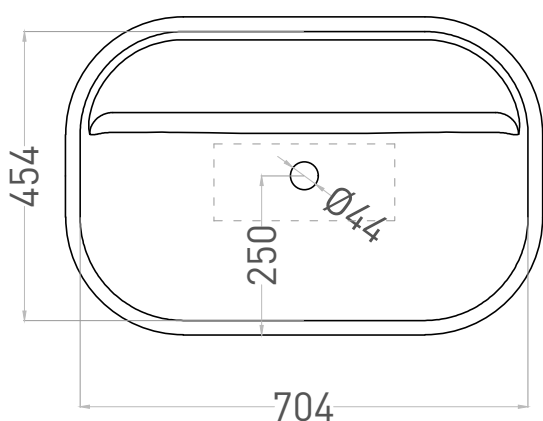

OPERA TOP

РАКОВИНА НАКЛАДНАЯ 1110201M

Дизайн: Salini SRL

salini
L'ANIMA DELL'ACQUA

Размеры: 750 x 500 x 160 мм

Вес нетто / брутто: 21,8 / 24,8 кг

Материал: S-Stone

Покрытие: матовое

Цвет: RAL / белый

Комплектация: Раковина накладная, интегрированный

слив-перелив

Требуемый смеситель: на раковину

Гарантия: 10 лет

Производство: Италия / Россия

Тип монтажа: на столешницу, на пьедестал

**Отверстие под смеситель заказывается отдельно.

Salini SRL

20122 Italia, Milano, Largo Ildefonso Schuster, 1

info@salini-srl.com

www.salini-srl.com

© Salini SRL - All rights reserved

Все права защищены. Несанкционированное копирование, публикация, полное или частичное воспроизведение запрещены.