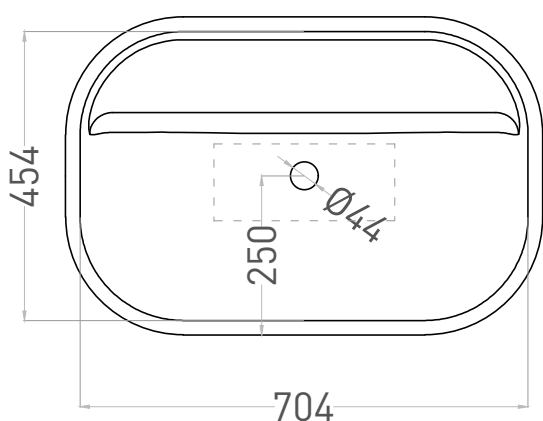

OPERA TOP

РАКОВИНА НАКЛАДНАЯ 1110101G

Дизайн: Salini SRL

salini
L'ANIMA DELL'ACQUA

Размеры: 750 x 500 x 160 мм

Вес нетто / брутто: 24,2 / 27,2 кг

Материал: S-Sense

Покрытие: глянцевое

Цвет: RAL / белый

Комплектация: Раковина накладная, интегрированный

слив-перелив

Требуемый смеситель: на раковину

Гарантия: 10 лет

Производство: Италия / Россия

Тип монтажа: на столешницу, на пьедестал

**Отверстие под смеситель заказывается отдельно.

Salini SRL

20122 Italia, Milano, Largo Ildefonso Schuster, 1

info@salini-srl.com

www.salini-srl.com

© Salini SRL - All rights reserved

Все права защищены. Несанкционированное копирование, публикация, полное или частичное воспроизведение запрещены.