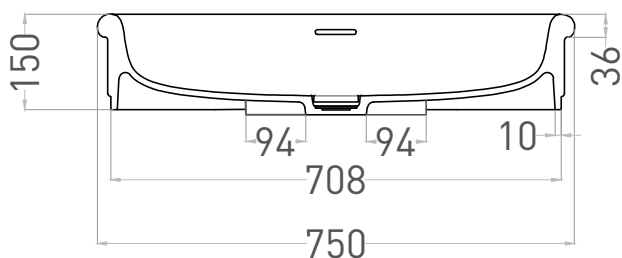

OPERA TOP

РАКОВИНА НАКЛАДНАЯ 1110101G

Дизайн: Salini SRL

salini
L'ANIMA DELL'ACQUA

Размеры: 750 x 500 x 160 мм

Вес нетто / брутто: 24,2 / 27,2 кг

Материал: S-Sense

Покрытие: глянцевое

Цвет: RAL / белый

Комплектация: Раковина накладная, интегрированный

слив-перелив

Требуемый смеситель: на раковину

Гарантия: 10 лет

Производство: Италия / Россия

Тип монтажа: на столешницу, на пьедестал

**Отверстие под смеситель заказывается отдельно.

Salini SRL

20122 Italia, Milano, Largo Ildefonso Schuster, 1

info@salini-srl.com

www.salini-srl.com

© Salini SRL - All rights reserved

Все права защищены. Несанкционированное копирование, публикация, полное или частичное воспроизведение запрещены.