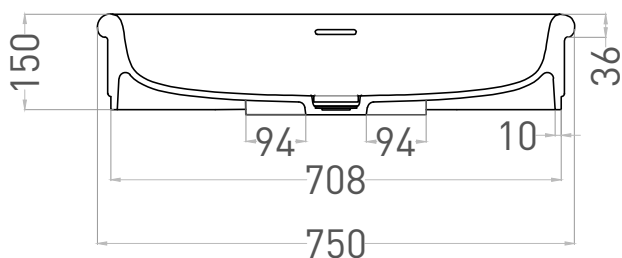

OPERA TOP

РАКОВИНА НАКЛАДНАЯ 1110201M

Дизайн: Salini SRL

salini
L'ANIMA DELL'ACQUA

Размеры: 750 x 500 x 160 мм

Вес нетто / брутто: 21,8 / 24,8 кг

Материал: S-Stone

Покрытие: матовое

Цвет: RAL / белый

Комплектация: Раковина накладная, интегрированный

слив-перелив

Требуемый смеситель: на раковину

Гарантия: 10 лет

Производство: Италия / Россия

Тип монтажа: на столешницу, на пьедестал

**Отверстие под смеситель заказывается отдельно.

Salini SRL

20122 Italia, Milano, Largo Ildefonso Schuster, 1

info@salini-srl.com

www.salini-srl.com

© Salini SRL - All rights reserved

Все права защищены. Несанкционированное копирование, публикация, полное или частичное воспроизведение запрещены.